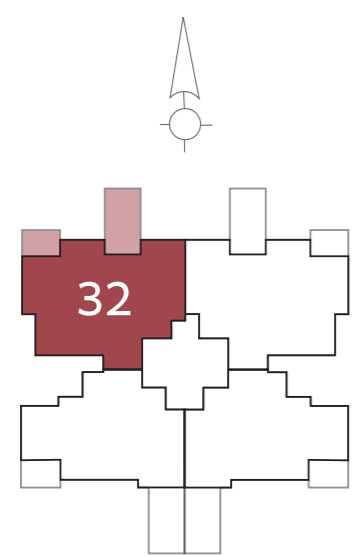

שערי העיר רח' שדרות יחזקאל 2, מודיעין עילית

שערי העיר

יוקרה ואיכות חיים בלב מודיעין עלית

דירה מס' 32

5 חדרים | קומה 2-

התוכניות והפרטים בדף זה להמחשה ולמסירת מידע בלבד ואינם מהווים כל התחייבות. את החברה מחייב ההסכם והמפרט הטכני, לפי חוק המכר שעליו יחתמו החברה והרוכשים.