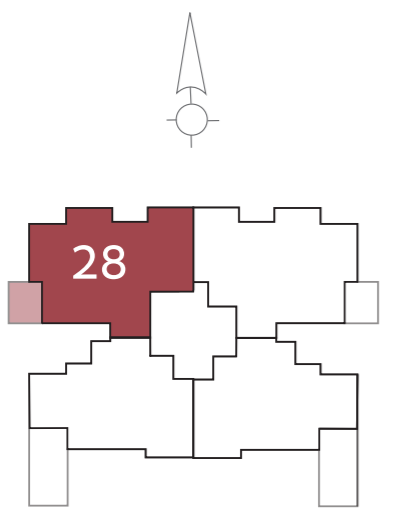

שערי העיר רח' שדרות יחזקאל 2, מודיעין עילית

שערי העיר

יוקרה ואיכות חיים בלב מודיעין עילית

דירה מס' 28

5 חדרים | קומה 1-

התוכניות והפרטים בדף זה להמחשה ולמסירת מידע בלבד ואינם מהווים כל התחייבות. את החברה מחייב ההסכם והמפרט הטכני, לפי חוק המכר שעליו יחתמו החברה והרוכשים.